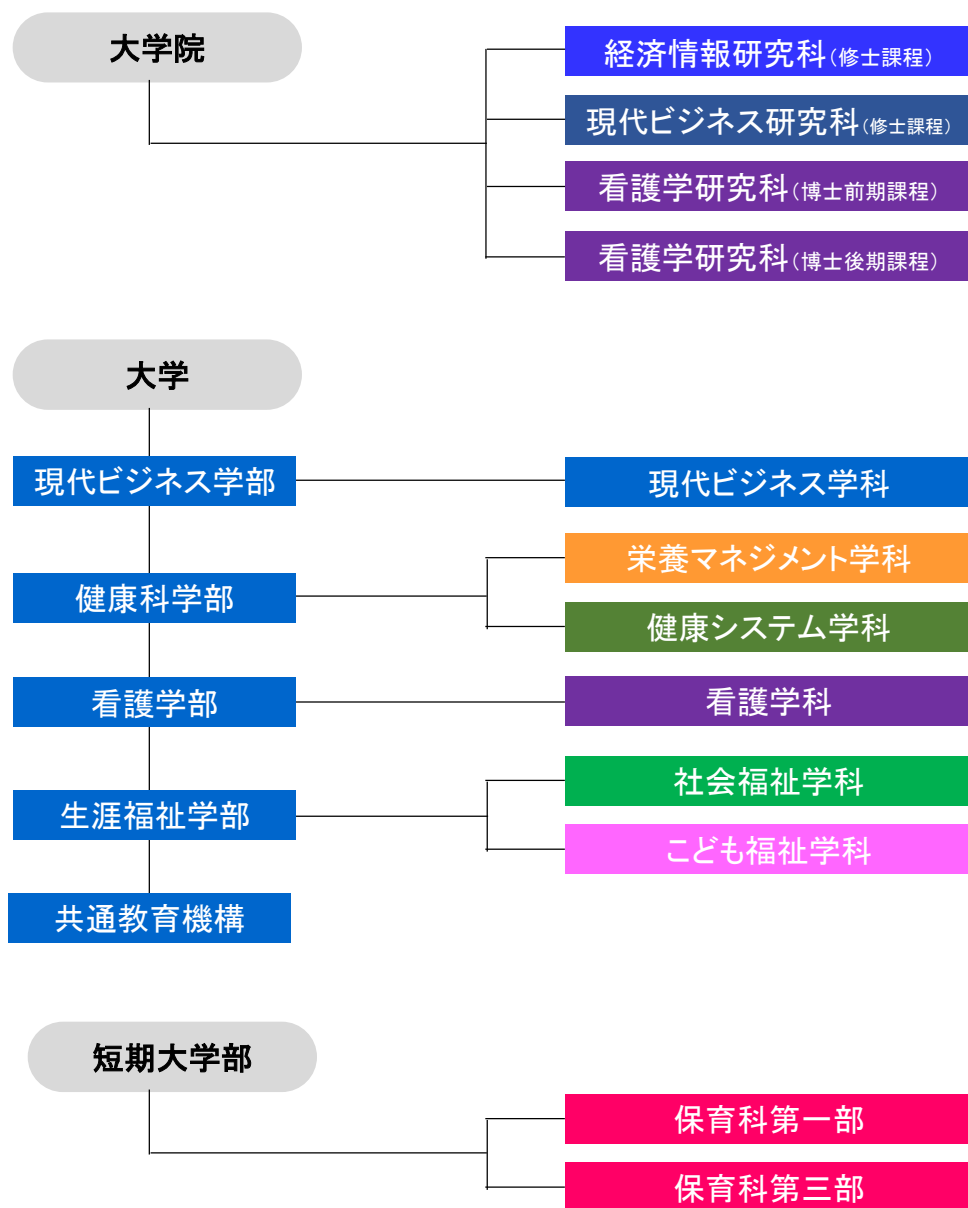

● 兵庫大学・兵庫大学短期大学部教育研究組織

学部・学科等

附置施設・附置機関等