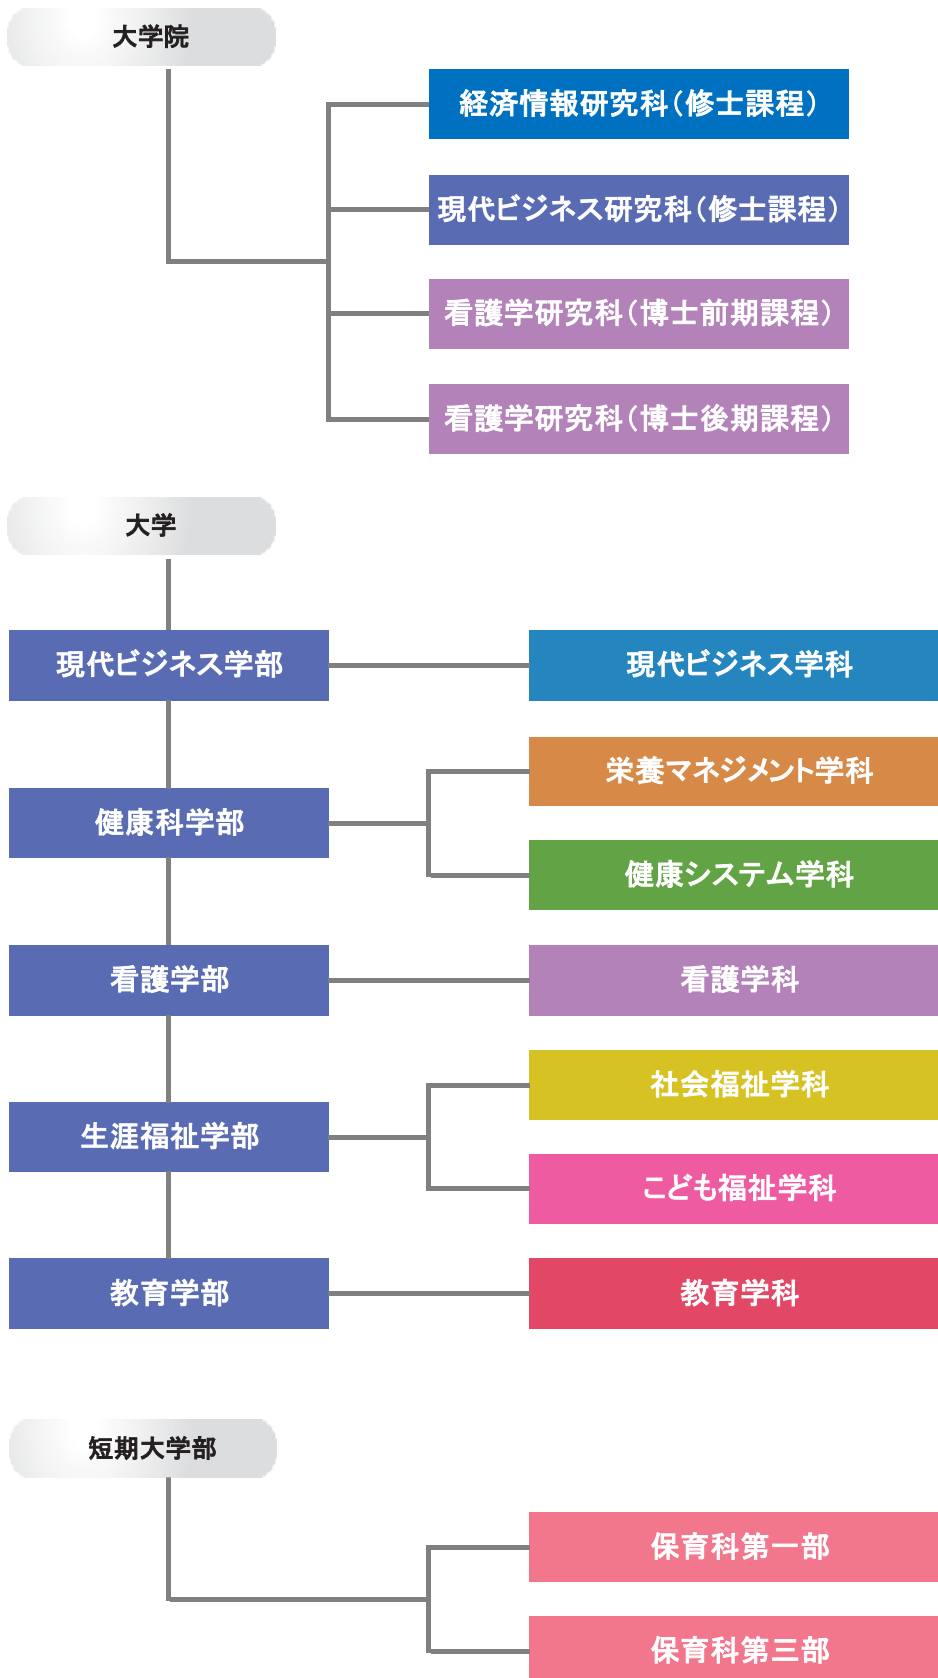

## ●兵庫大学・兵庫大学短期大学部教育研究組織

### 学部・学科等

## 附属施設・附置機関等