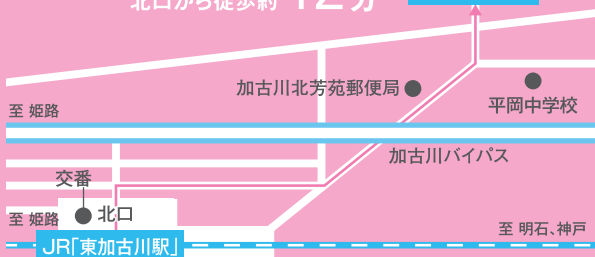

保育士・幼稚園教諭をめざす

高校生のための

サマーセミナー

ピアノレッスン

8/31 FRI

時間 10:00-14:40 (受付9:30~)

会場 兵庫大学 (10号館4階412教室)

保育士、幼稚園の先生になりたいけど、ピアノが不安...
そんな高校生のために、保育科の教員がピアノの指導をします。
「ピアノ個人レッスン」では、マンツーマンでのピアノと弾き歌いの
レッスン、「電子ピアノでアンサンブル」では、電子ピアノを
使って、アンサンブル演奏をします。経験者の参加も大歓迎で
す。ぜひ、受講しに来てください!

先着
30名

要予約
申し込み締め切り
8月10日(金)

参加
無料

JR神戸線「東加古川駅」下車 北口から徒歩約12分 兵庫大学

PROGRAM

- 9:30~ ● 受付
- 10:00~10:10 ● オリエンテーション
- 10:10~10:40 ● ミニ講座
なぜ保育者に
ピアノのスキルが必要?
- 10:45~12:15 ● 体験授業
A電子ピアノでアンサンブル
OR
Bピアノ個人レッスン
- 12:15~13:00 ● ランチ無料
- 13:00~14:30 ● 体験授業
B電子ピアノでアンサンブル
OR
Aピアノ個人レッスン
- 14:30~14:40 ● まとめ
- 14:40 ● 閉会