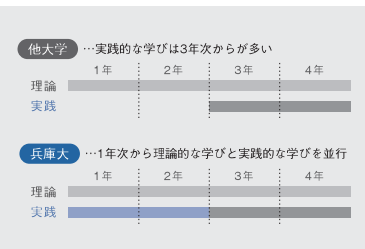

実践型で「経済学」を学ぶ

本学科では、経済学そして経営学の考え方・専門知識を学び、経済の動きとその背景にあるメカニズムを理解する力を身につけます。さらにその知識を、実社会の中における実践で磨き、社会人になってからも使える生きた知識や経験へと高めます。ビジネスの現場で即戦力として活躍できる力を育てます。

将来の進路 「公務員対策講座」で公務員への道もサポート!

●一般企業 ●企業の海外部門 ●金融機関 ●商社 ●旅行会社 ●ホテル ●ブライダル ●空港 など