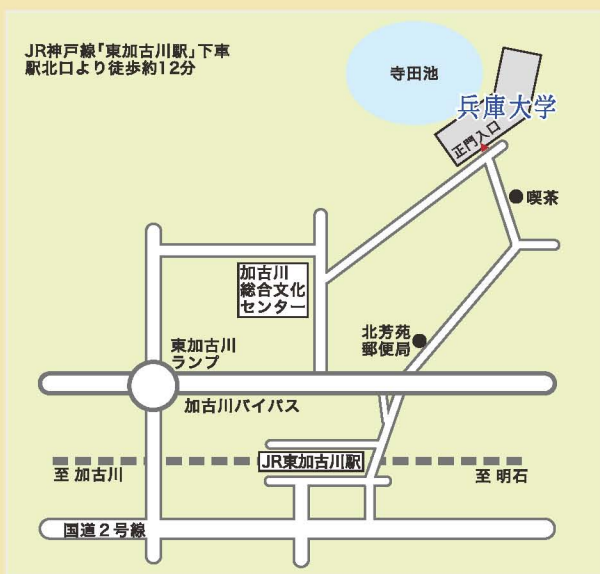

### 主催者挨拶

平素より兵庫大学・兵庫大学短期大学部に格別のご高配を賜り厚くお礼申し上げます。さて、この度、こども福祉学科と保育科の共催で、親子向けのコンサートで全国を舞台に活躍されている新沢としひこ & ケロポンズをお招きすることとなりました。「世界中のこどもたちが」「はじめのいっぽ」でおなじみの新沢としひこ氏と、夢のあるパネルシアターや、楽しいパフォーマンスいっぱいのケロポンズによるすてきなコンサートです。ぜひともご来場いただき、楽しく、心あたたまる時間を過ごしていただければと思います。

### 学内MAP

車でお越しの方は●●●●●に沿って駐車場へお進みください。  
なお、駐車スペースには限りがございます。公共交通機関のご利用、  
乗り合わせ等にご協力いただきますようお願い申し上げます。