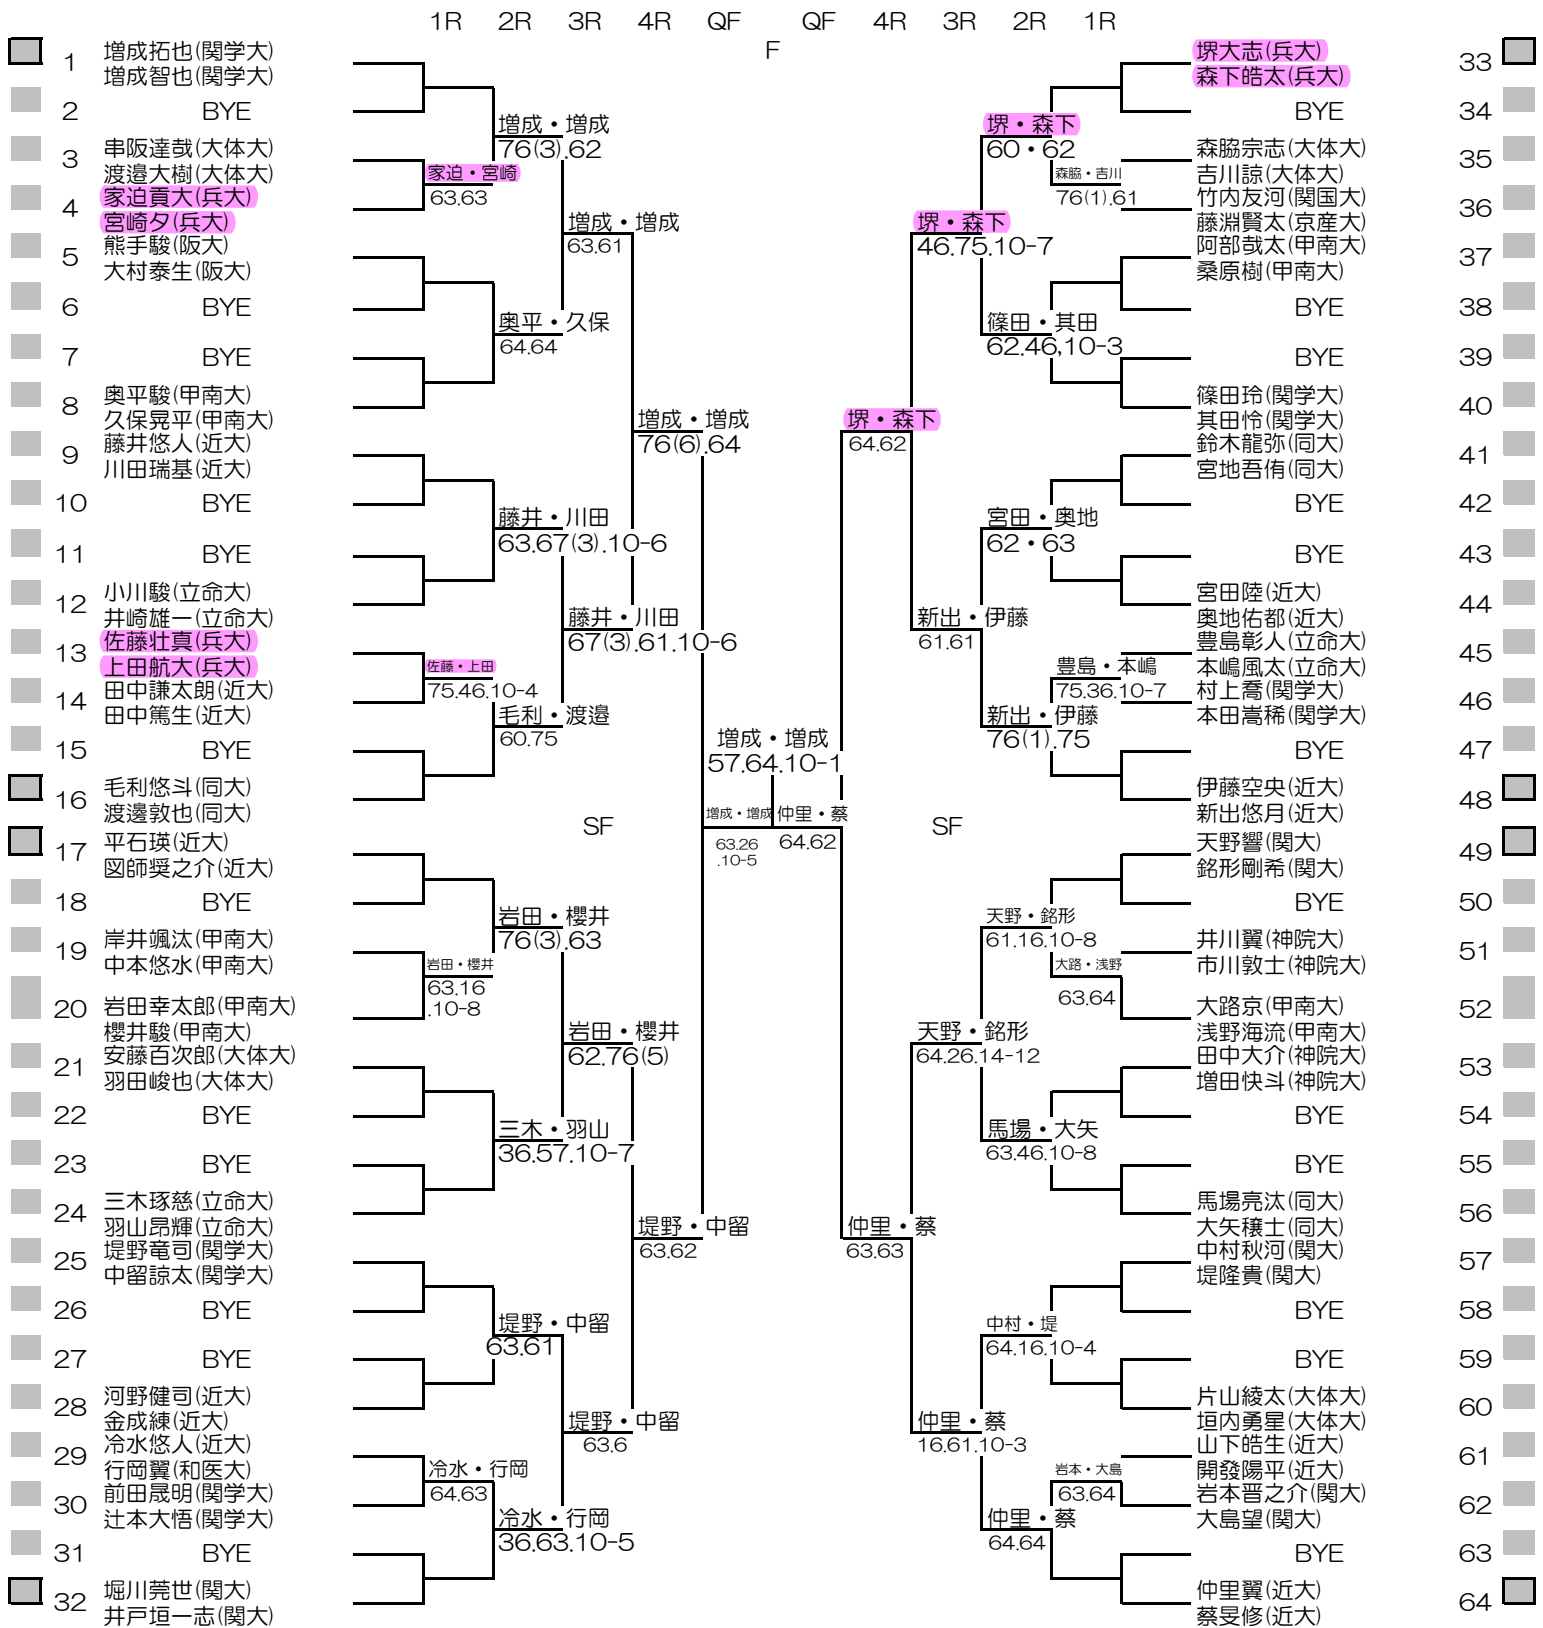

# 令和四年度関西学生新進テニストーナメント

# MEN'S MAIN DRAW DOUBLES

2022/3/1~8

万博テニスガーデン

関西学生テニス連盟

PRINTED

2023/3/7