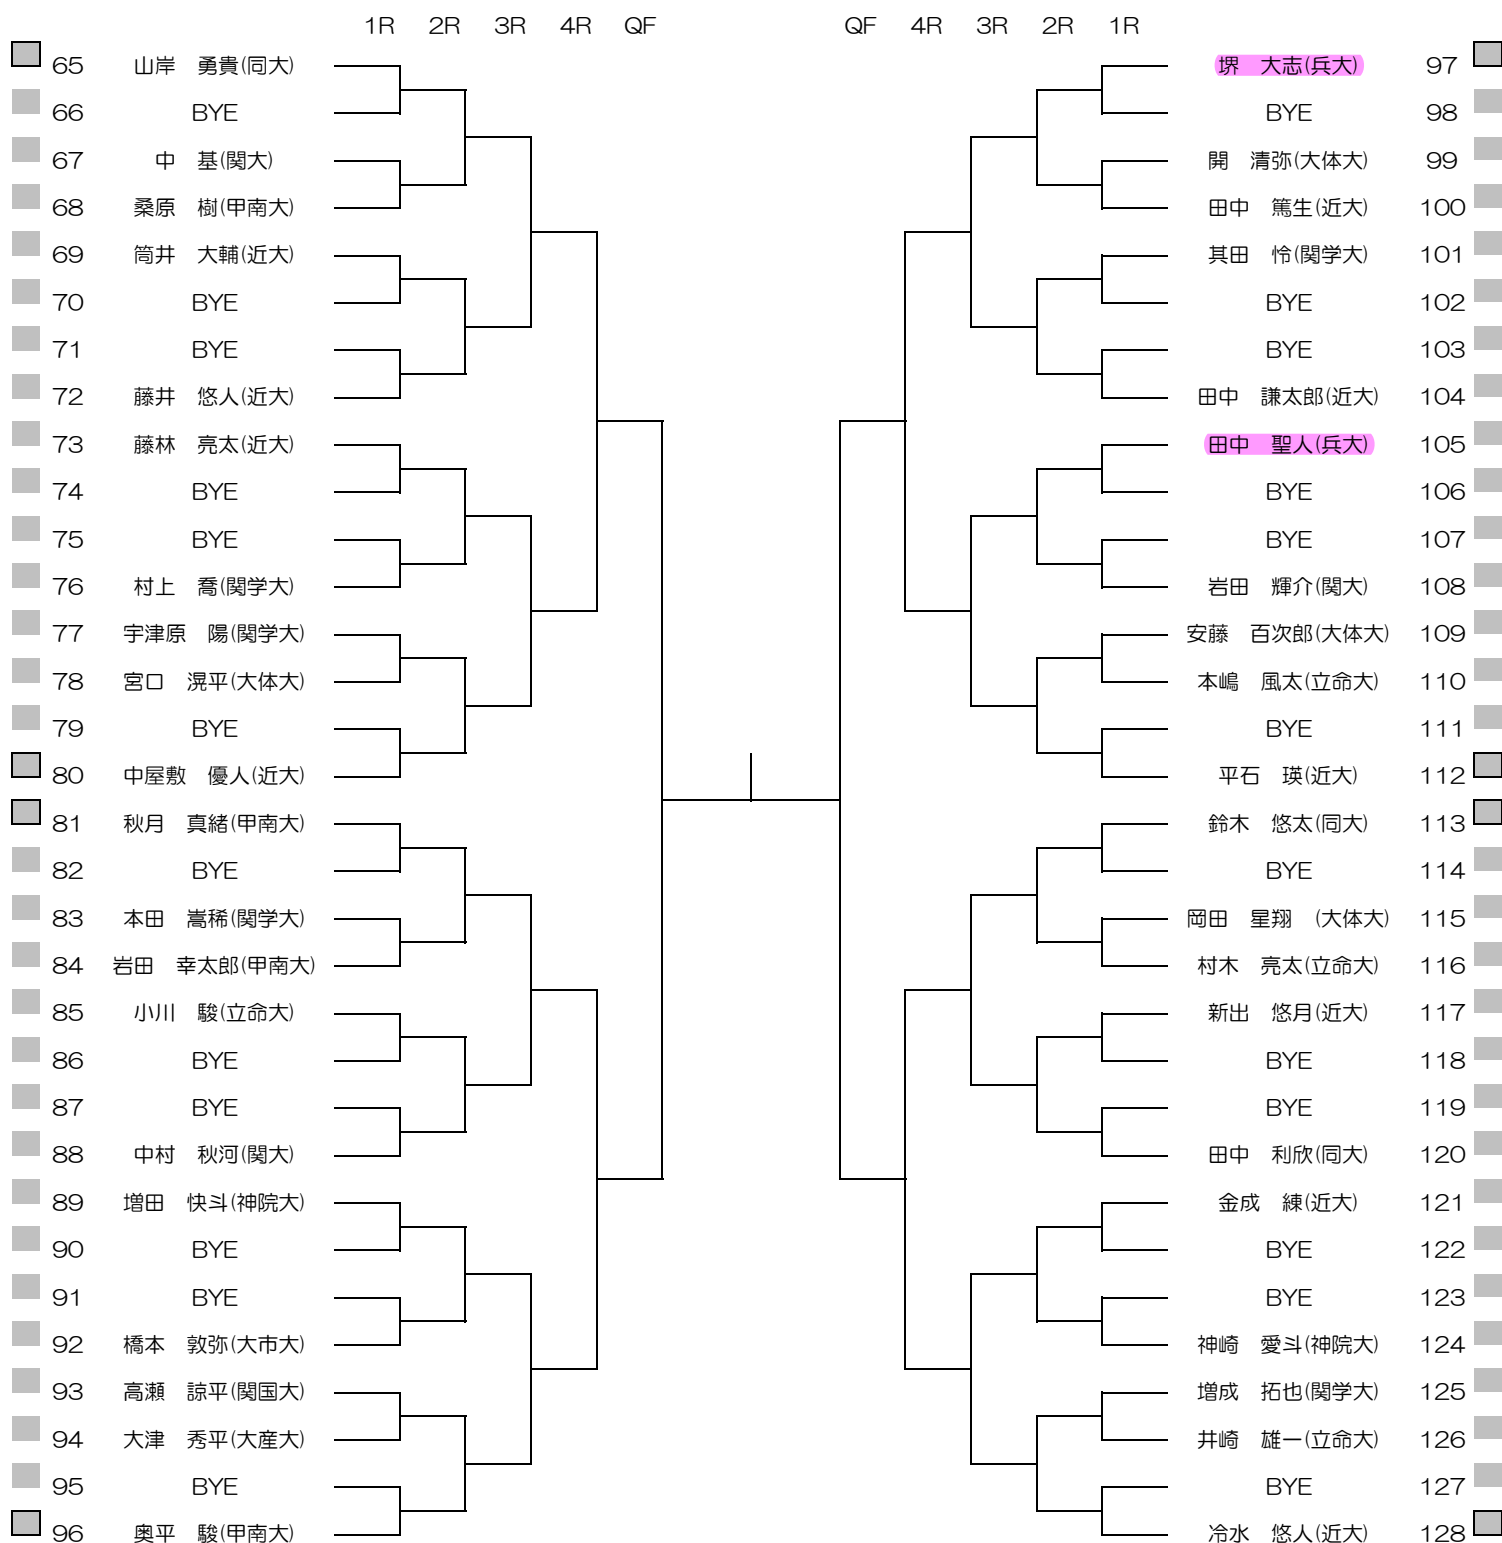

2021年度関西学生新進テニストーナメント

MEN'S MAIN DRAW SINGLES NO.1

2022/3/1~8

万博テニスガーデン

2021年度関西学生新進テニストーナメント

MEN'S MAIN DRAW SINGLES NO.2

2022/3/1~8

万博テニスガーデン

2021年度関西学生新進テニストーナメント

MEN'S MAIN DRAW DOUBLES

2022/3/1~8

万博テニスガーデン