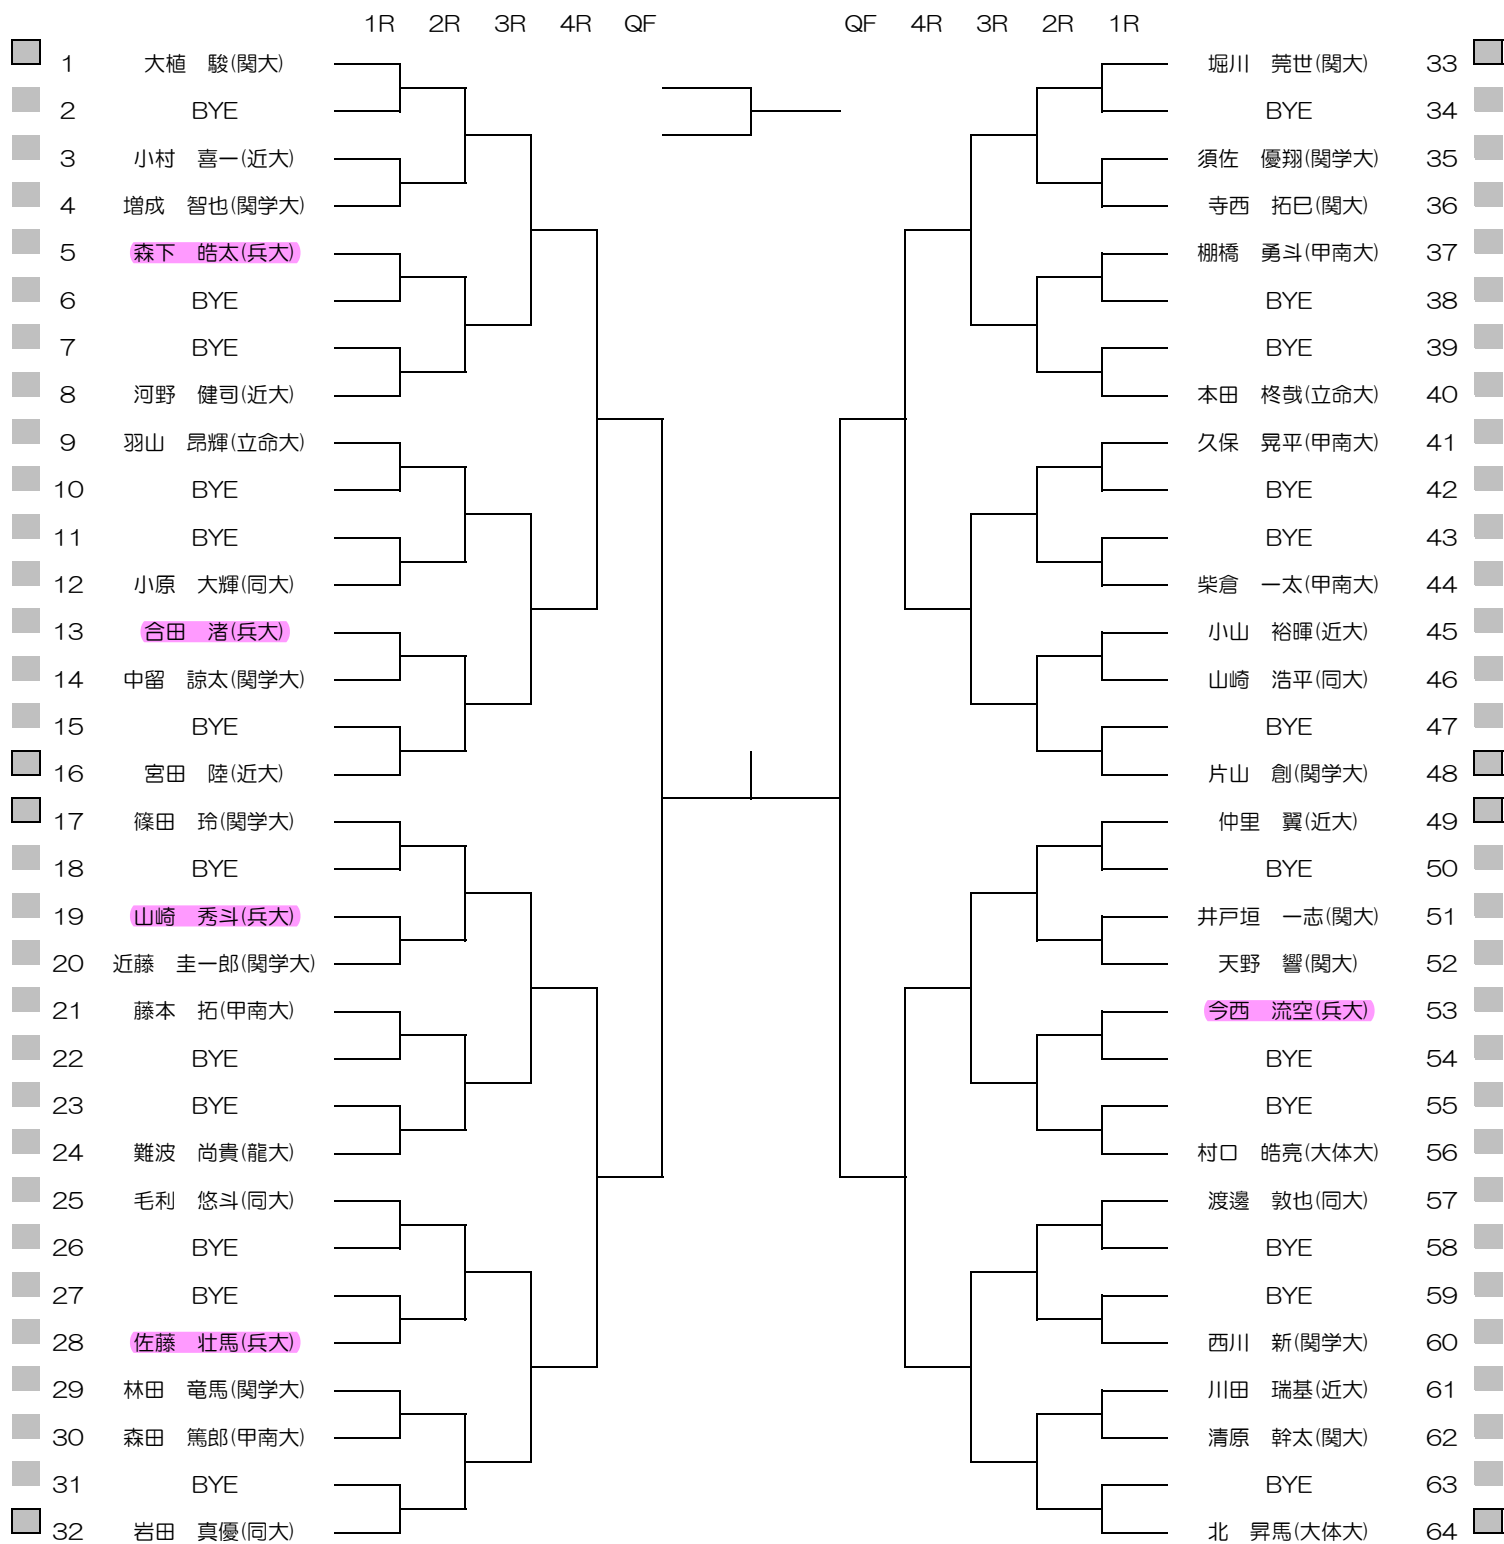

2021年度関西学生新進テニストーナメント

MEN'S MAIN DRAW SINGLES NO.1

2022/3/1~8

万博テニスガーデン

2021年度関西学生新進テニストーナメント

MEN'S MAIN DRAW SINGLES NO.2

2022/3/1~8

万博テニスガーデン

2021年度関西学生新進テニストーナメント

MEN'S MAIN DRAW DOUBLES

2022/3/1~8

万博テニスガーデン