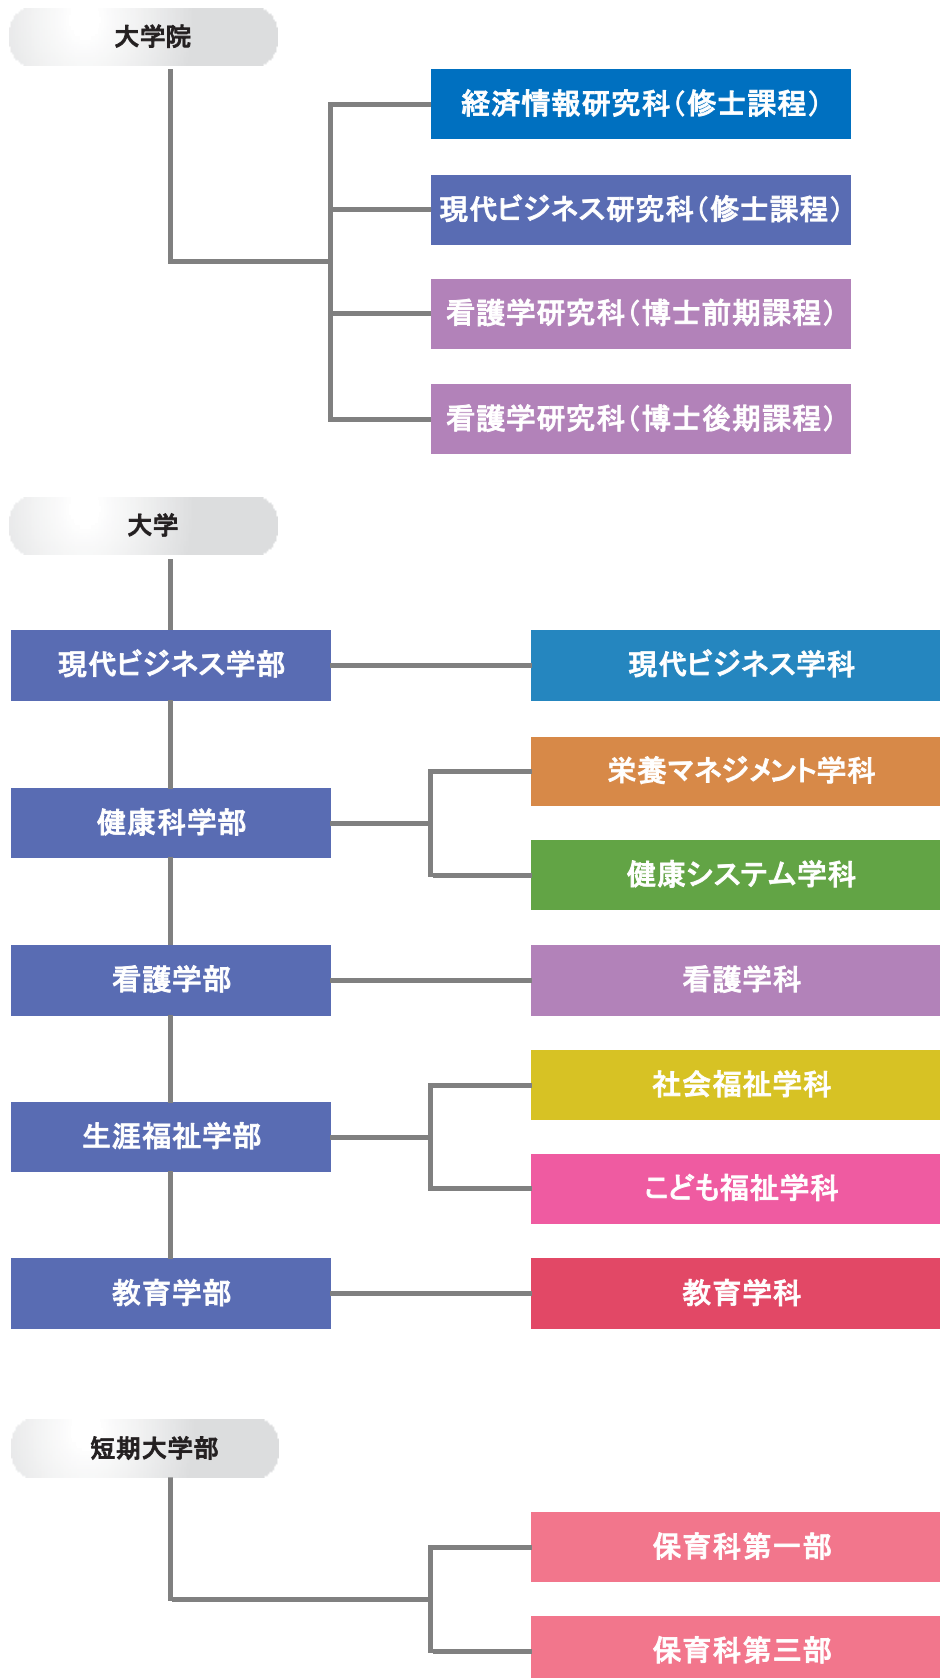

## ●兵庫大学・兵庫大学短期大学部教育研究組織

### 学部・学科等

## 附属施設・附置機関等