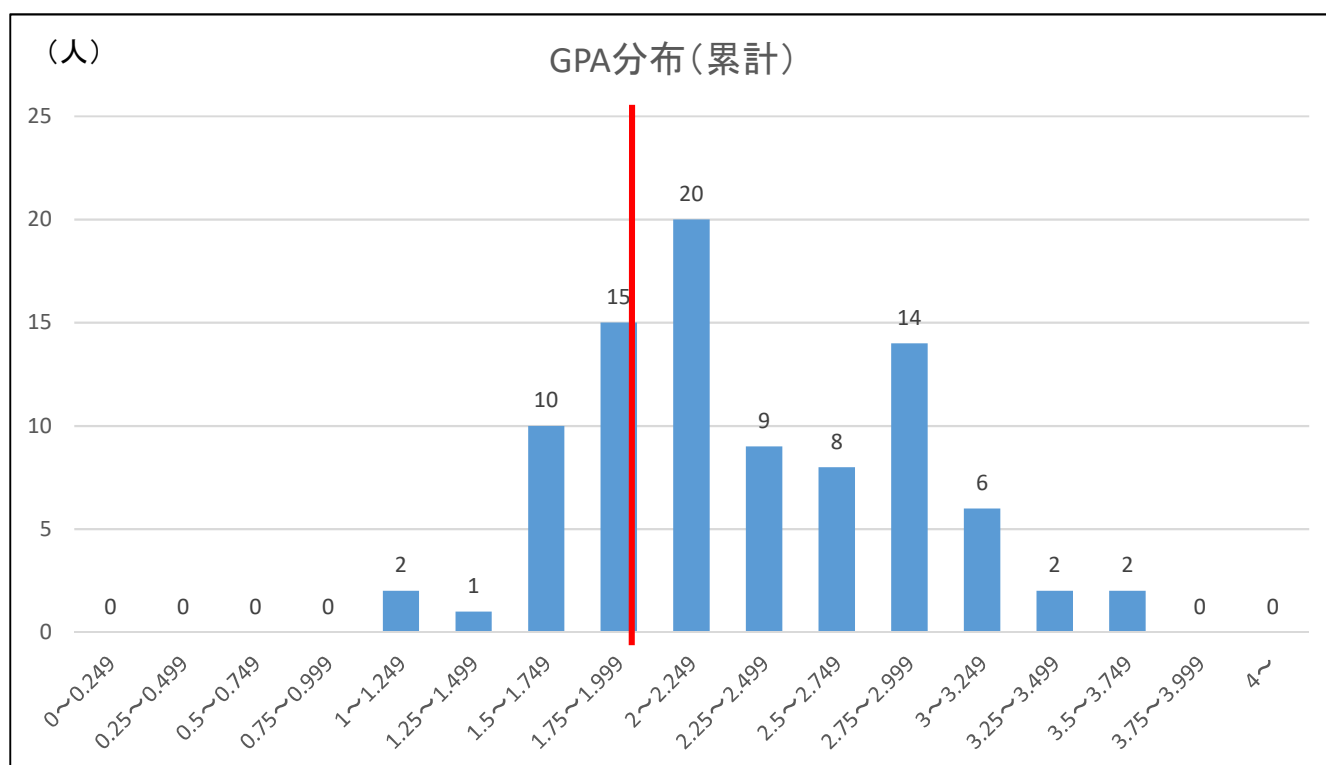

保育科第一部 1年生 累計GPA分布

全体人数 99

下位4分の1の順位 75

下位4分の1のGPA値 1.76

・卒業要点単位のみ
・未採用・認定の科目は除く

保育科第三部 1年生 累計GPA分布

全体人数 89

下位4分の1の順位 67

下位4分の1のGPA値 1.84

・卒業要点単位のみ
・未採用・認定の科目は除く