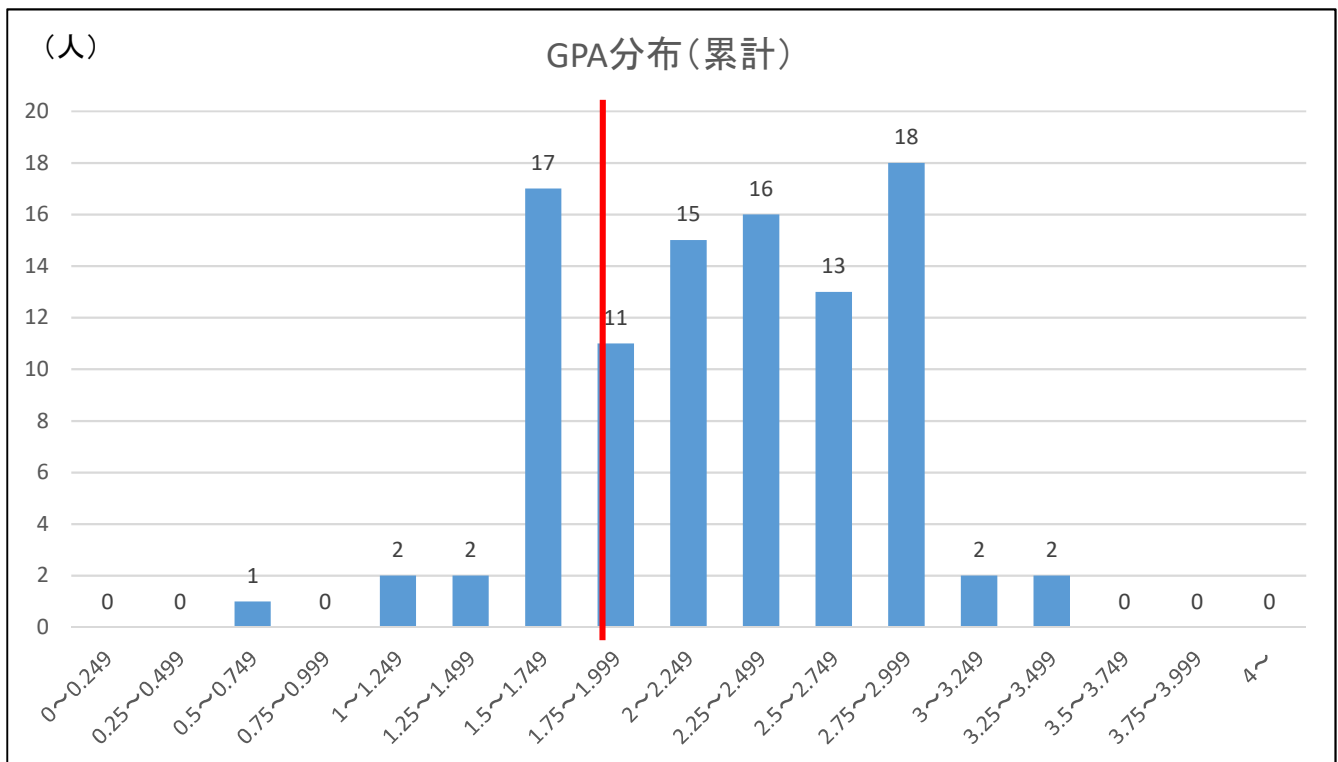

保育科第一部 1年生 累計GPA分布

全体人数 99

下位4分の1の順位 75

下位4分の1のGPA値 1.76

・卒業要点単位のみ
・未採用・認定の科目は除く

保育科第三部 1年生 累計GPA分布

全体人数 89

下位4分の1の順位 67

下位4分の1のGPA値 1.84

・卒業要点単位のみ
・未採用・認定の科目は除く