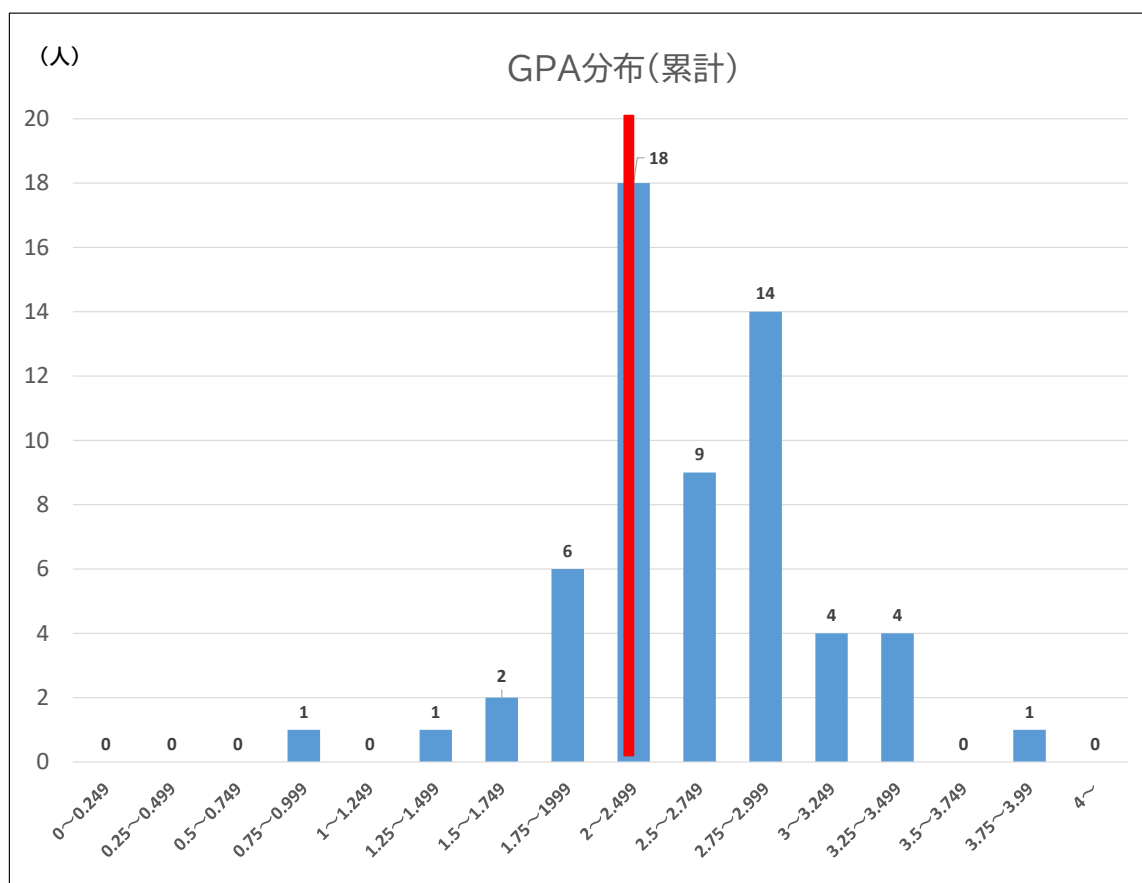

保育科第一部 2年生 累計 GPA 分布

全体人数 60下位4分の1の順位 45下位4分の1のGPA値 2.13

・卒業要点単位のみ
・未採用・認定の科目は除く

保育科第三部 2年生 累計 GPA 分布

全体人数 65下位4分の1の順位 49下位4分の1のGPA値 2.38

・卒業要点単位のみ
・未採用・認定の科目は除く