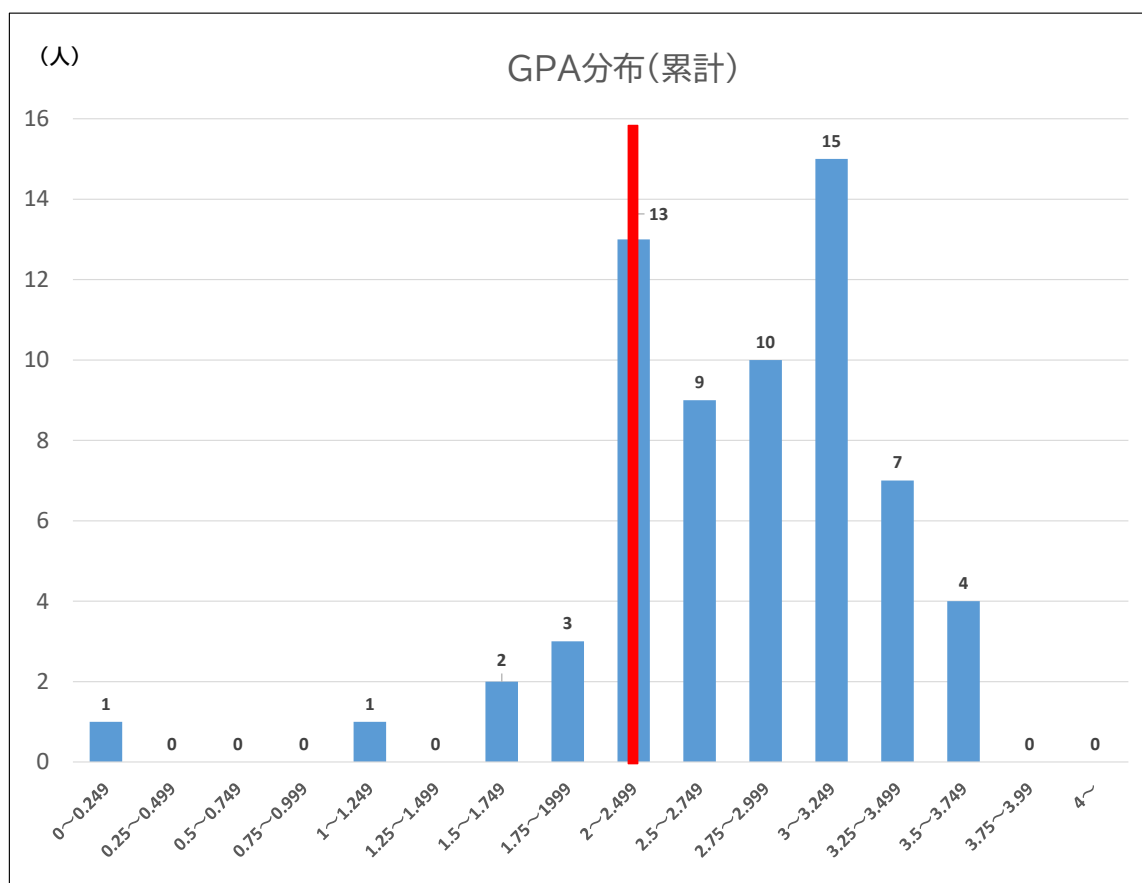

保育科第一部 2年生 累計 GPA 分布

全体人数 60下位4分の1の順位 45下位4分の1のGPA値 2.13

・卒業要点単位のみ
・未採用・認定の科目は除く

保育科第三部 2年生 累計 GPA 分布

全体人数 65下位4分の1の順位 49下位4分の1のGPA値 2.38

・卒業要点単位のみ
・未採用・認定の科目は除く