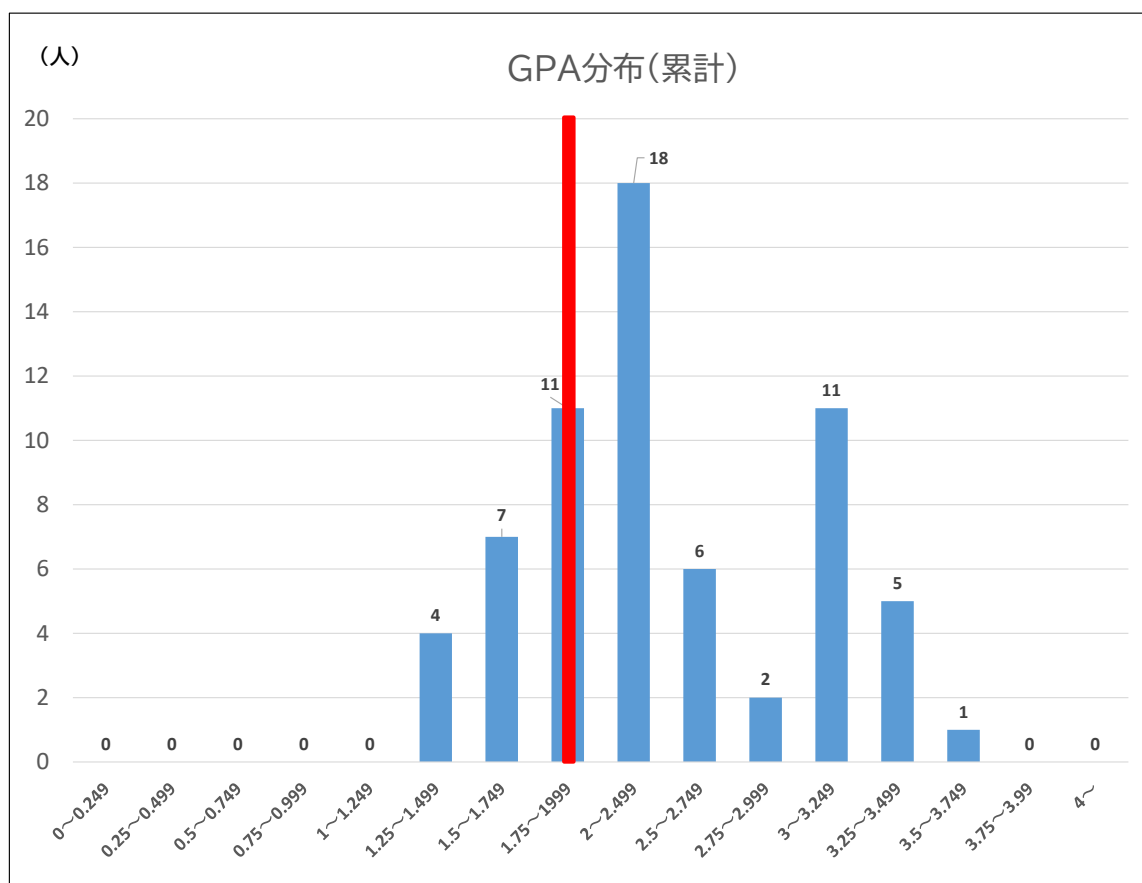

## 保育科第一部 2年生 累計 GPA 分布

全体人数 50下位4分の1の順位 38下位4分の1のGPA値 1.83

・卒業要件単位のみ  
・未採用・認定の科目は除く