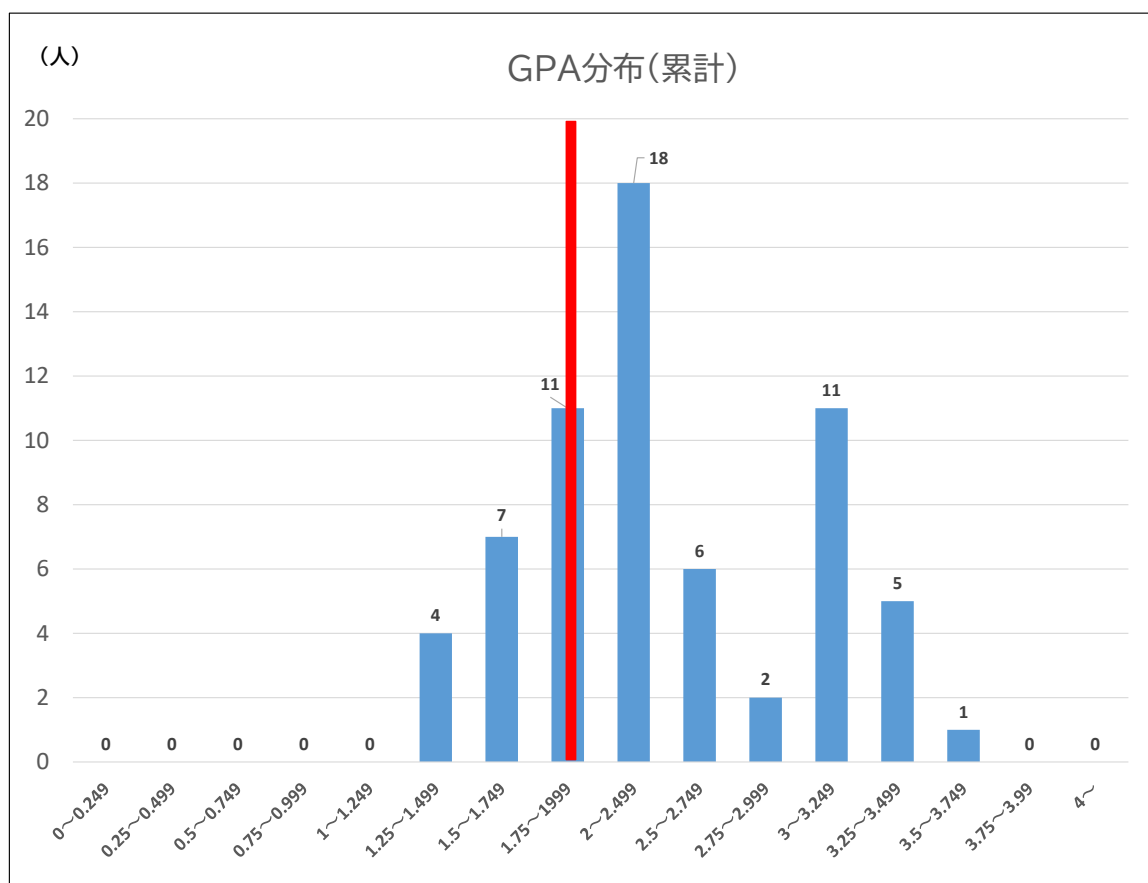

保育科第三部 2年生 累計 GPA 分布

全体人数 65

下位4分の1の順位 49

下位4分の1のGPA値 1.94

・卒業要件単位のみ
・未採用・認定の科目は除く