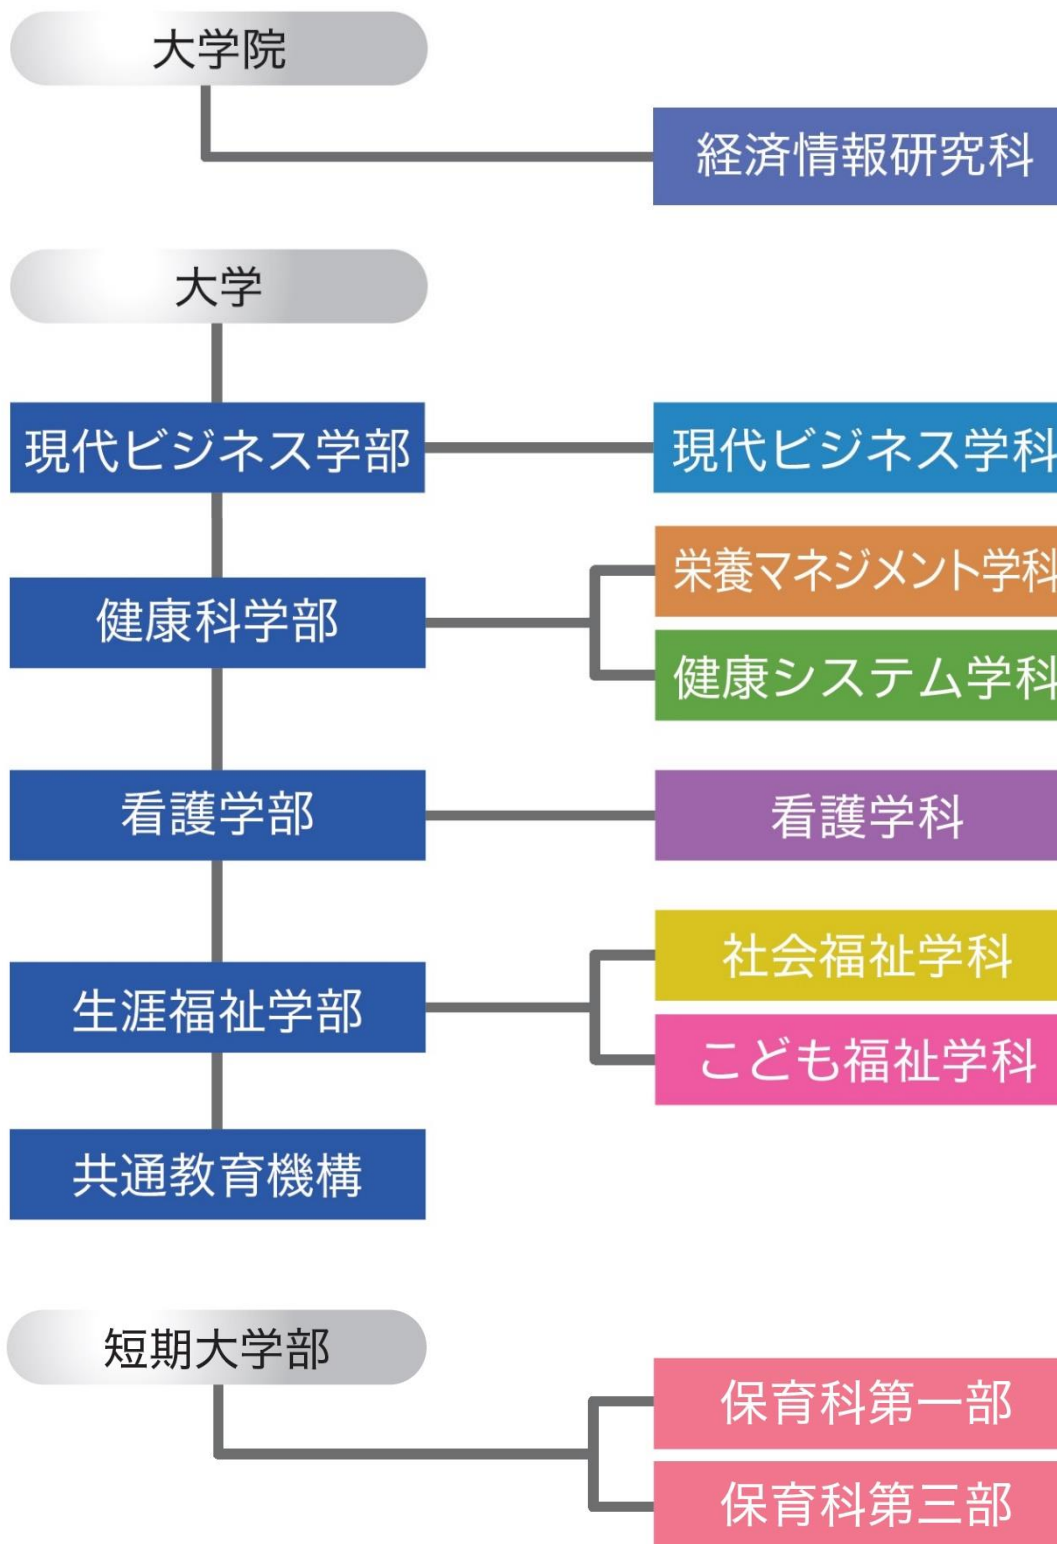

●兵庫大学・兵庫大学短期大学部教育研究組織

学部・学科等

附属施設・附置機関等

FD・SDオフィス

社会連携オフィス

教職・学習支援センター

学修基盤センター

高等教育研究センター

附属総合科学研究所

実践食育研究センター

エクステンション・
カレッジ

ボランティアセンター

地域医療福祉
研修センター

メディカルシミュレーション
ユニット

看護・介護研修ユニット

健康管理センター