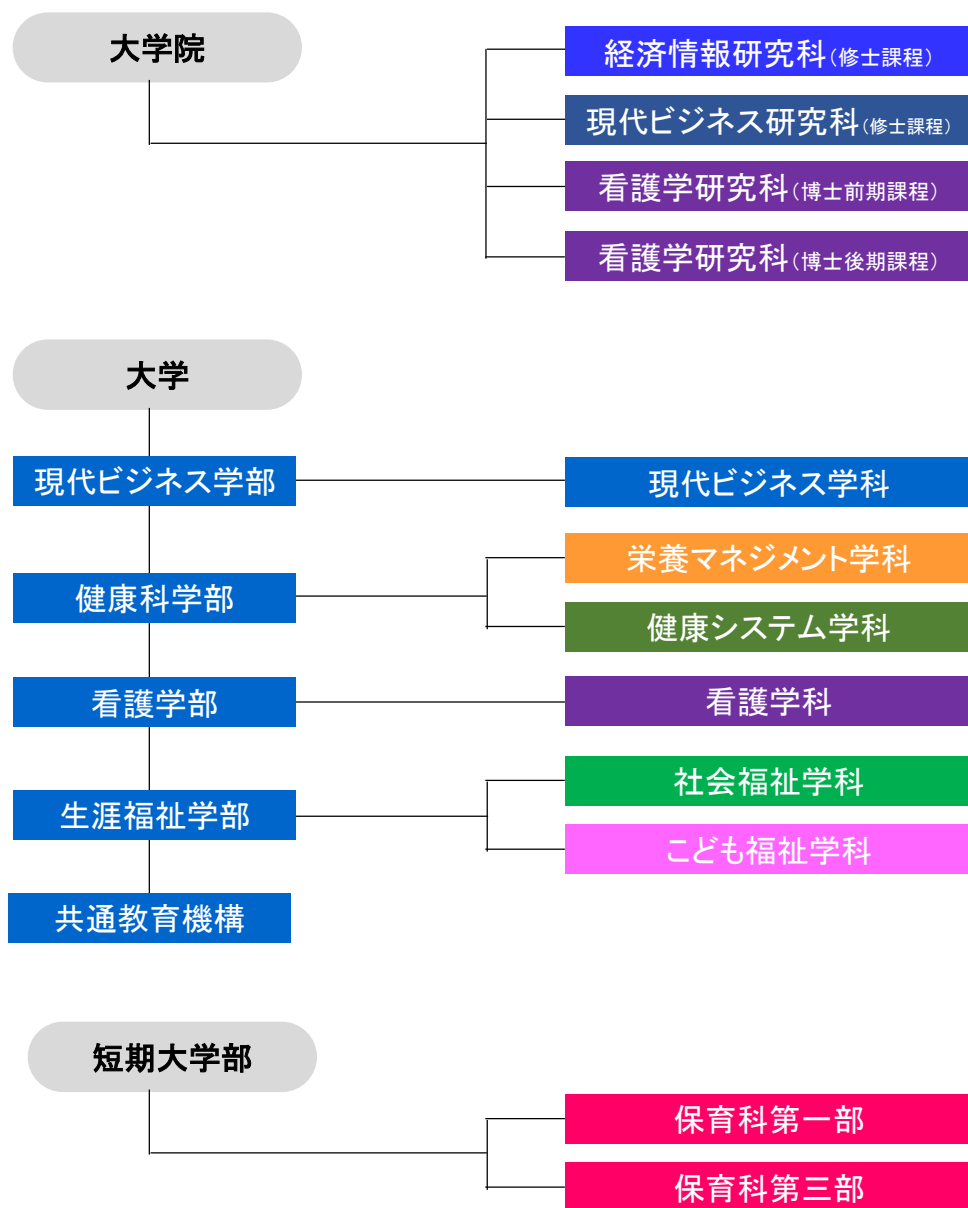

●兵庫大学・兵庫大学短期大学部教育研究組織

学部・学科等

附置施設・附置機関等