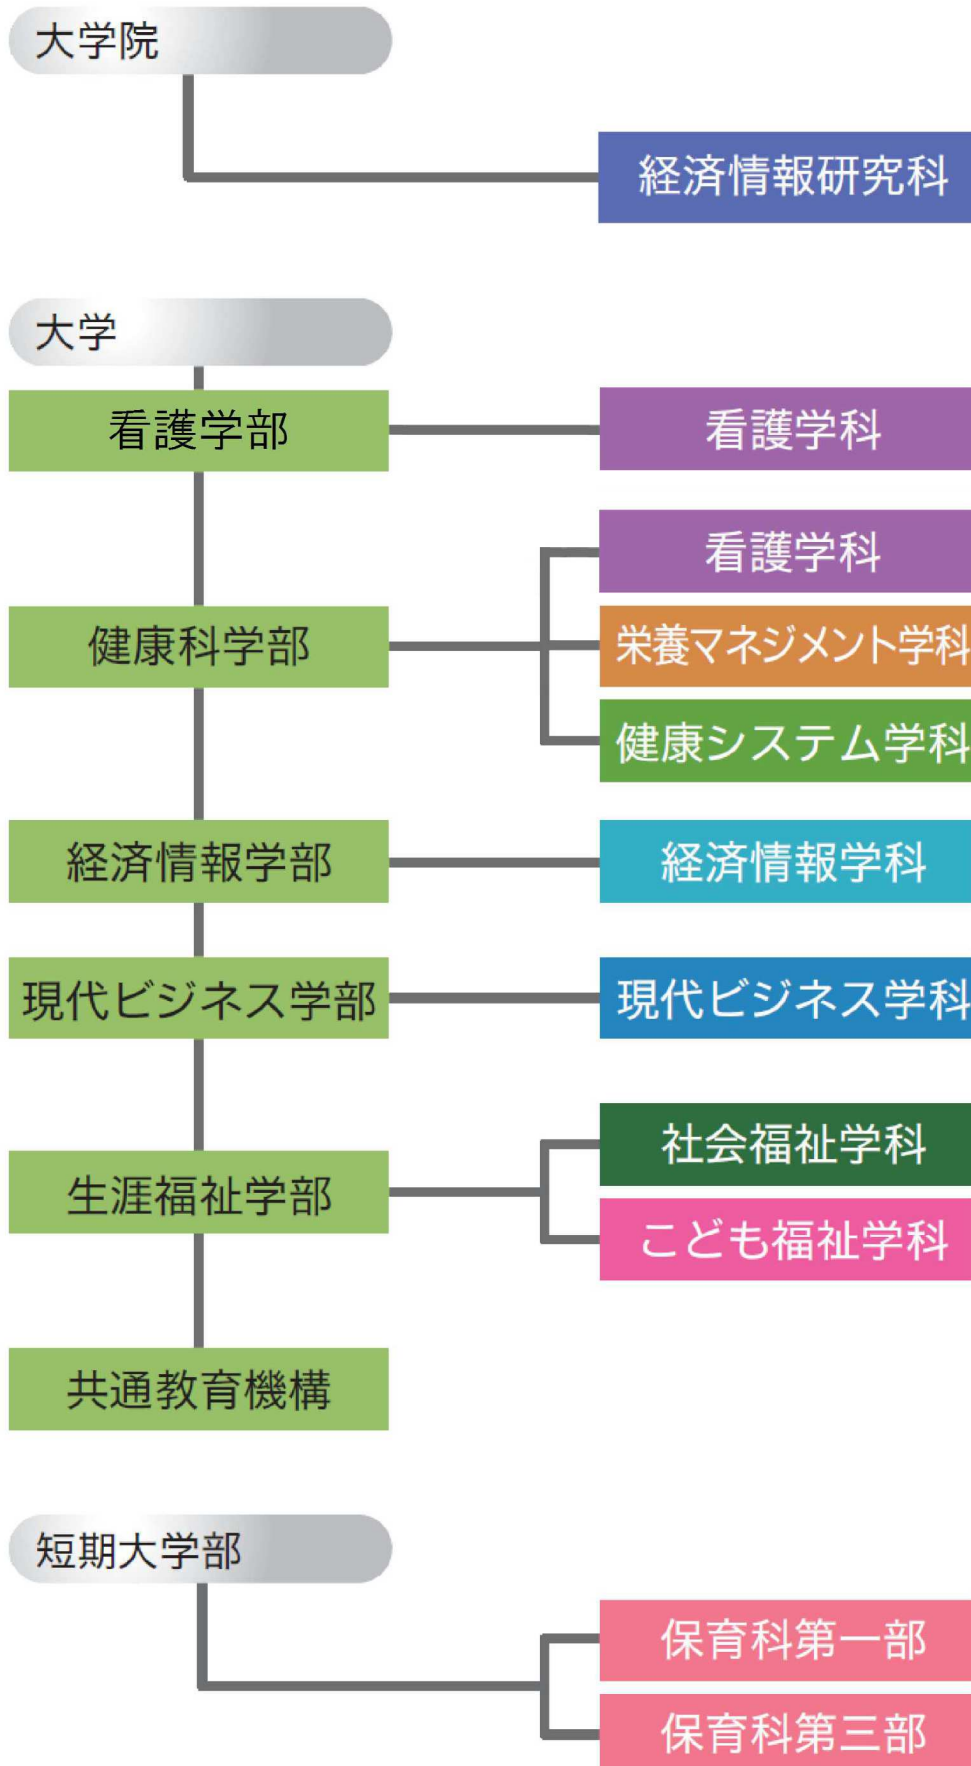

# ● 兵庫大学・兵庫大学短期大学部教育研究組織

学部・学科等

## 附属施設・附置機関