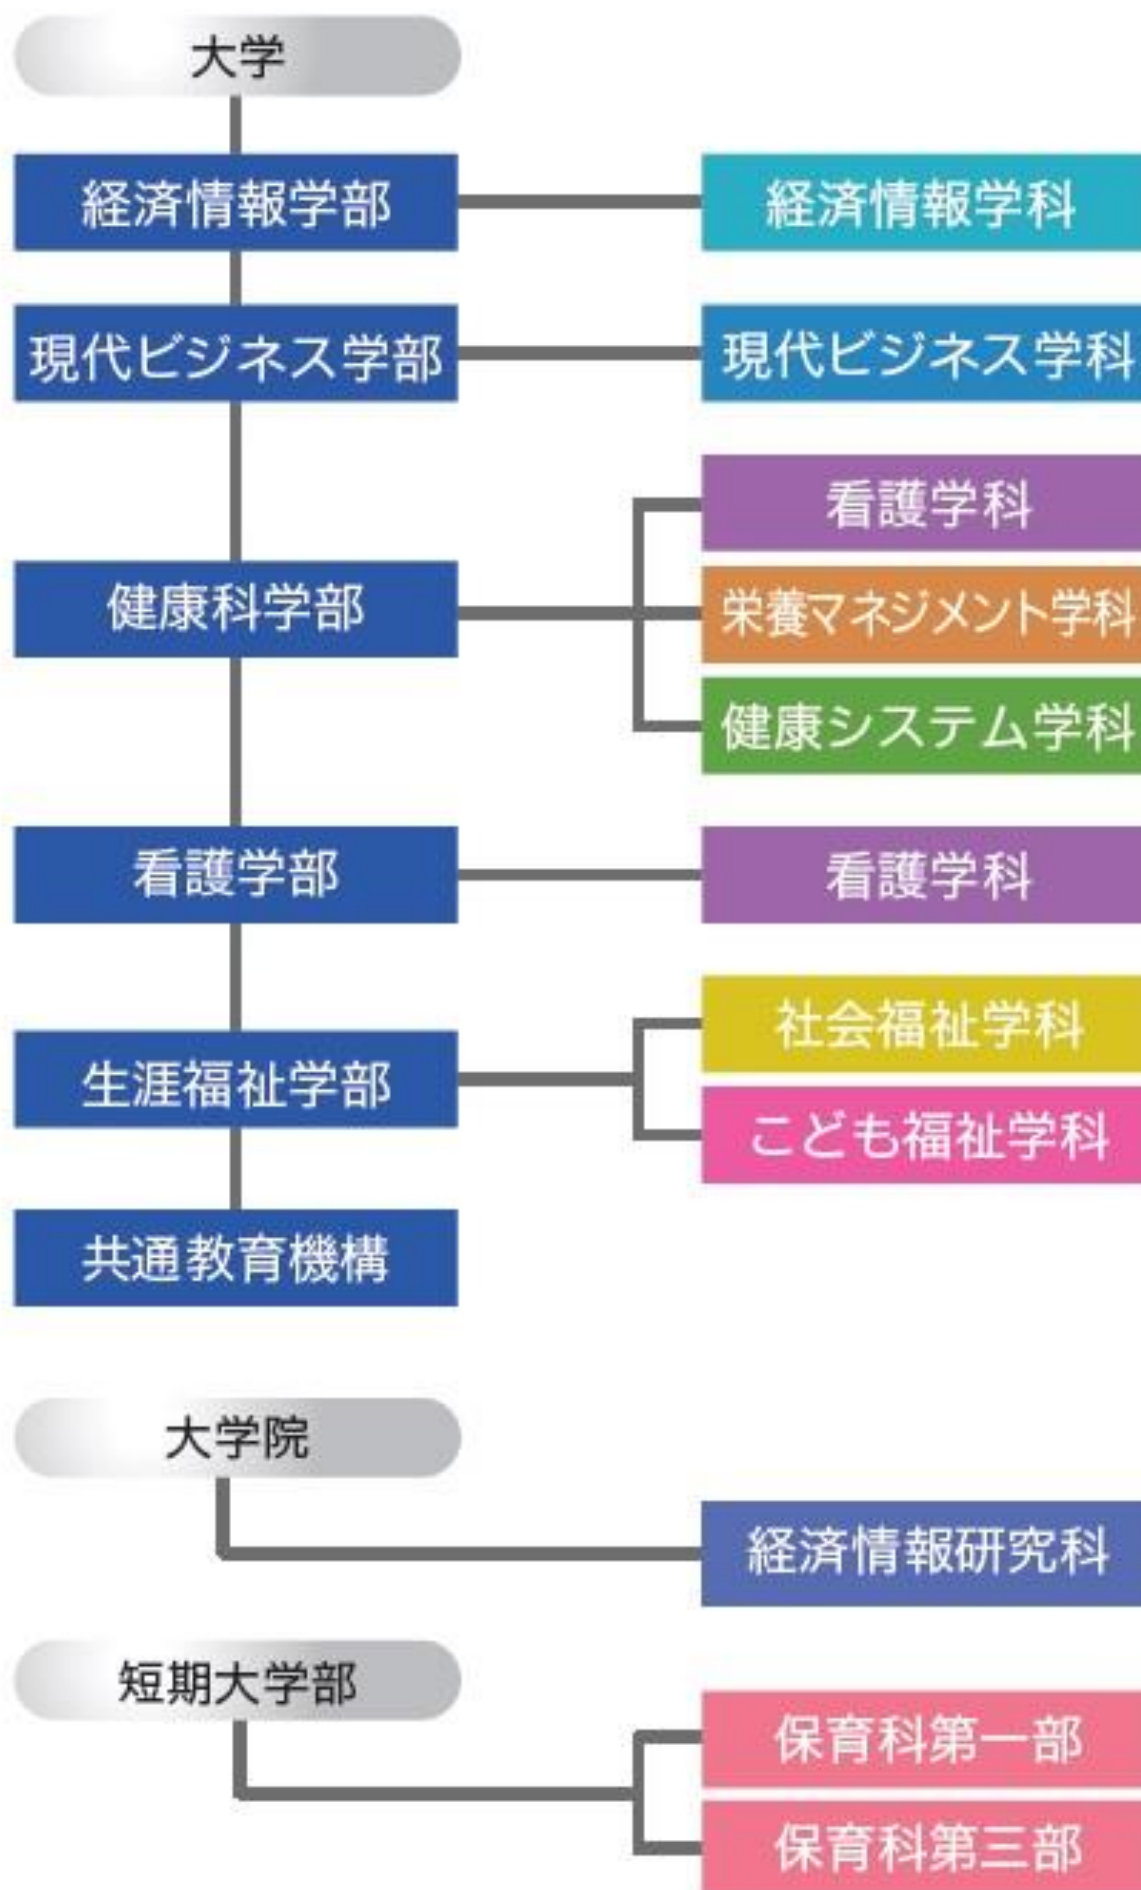

# ●兵庫大学・兵庫大学短期大学部教育研究組織

学部・学科等

## 附属施設・附置機関等

学修基盤センター

教職・学習支援センター

高等教育研究センター

附属総合科学研究所

生涯福祉教育センター

実践食育研究センター

エクステンション・  
カレッジ

ボランティアセンター

地域医療福祉  
研修センター

メディカルシミュレーション  
ユニット

看護・介護研修ユニット

健康管理センター

FD・SDオフィス

社会連携オフィス