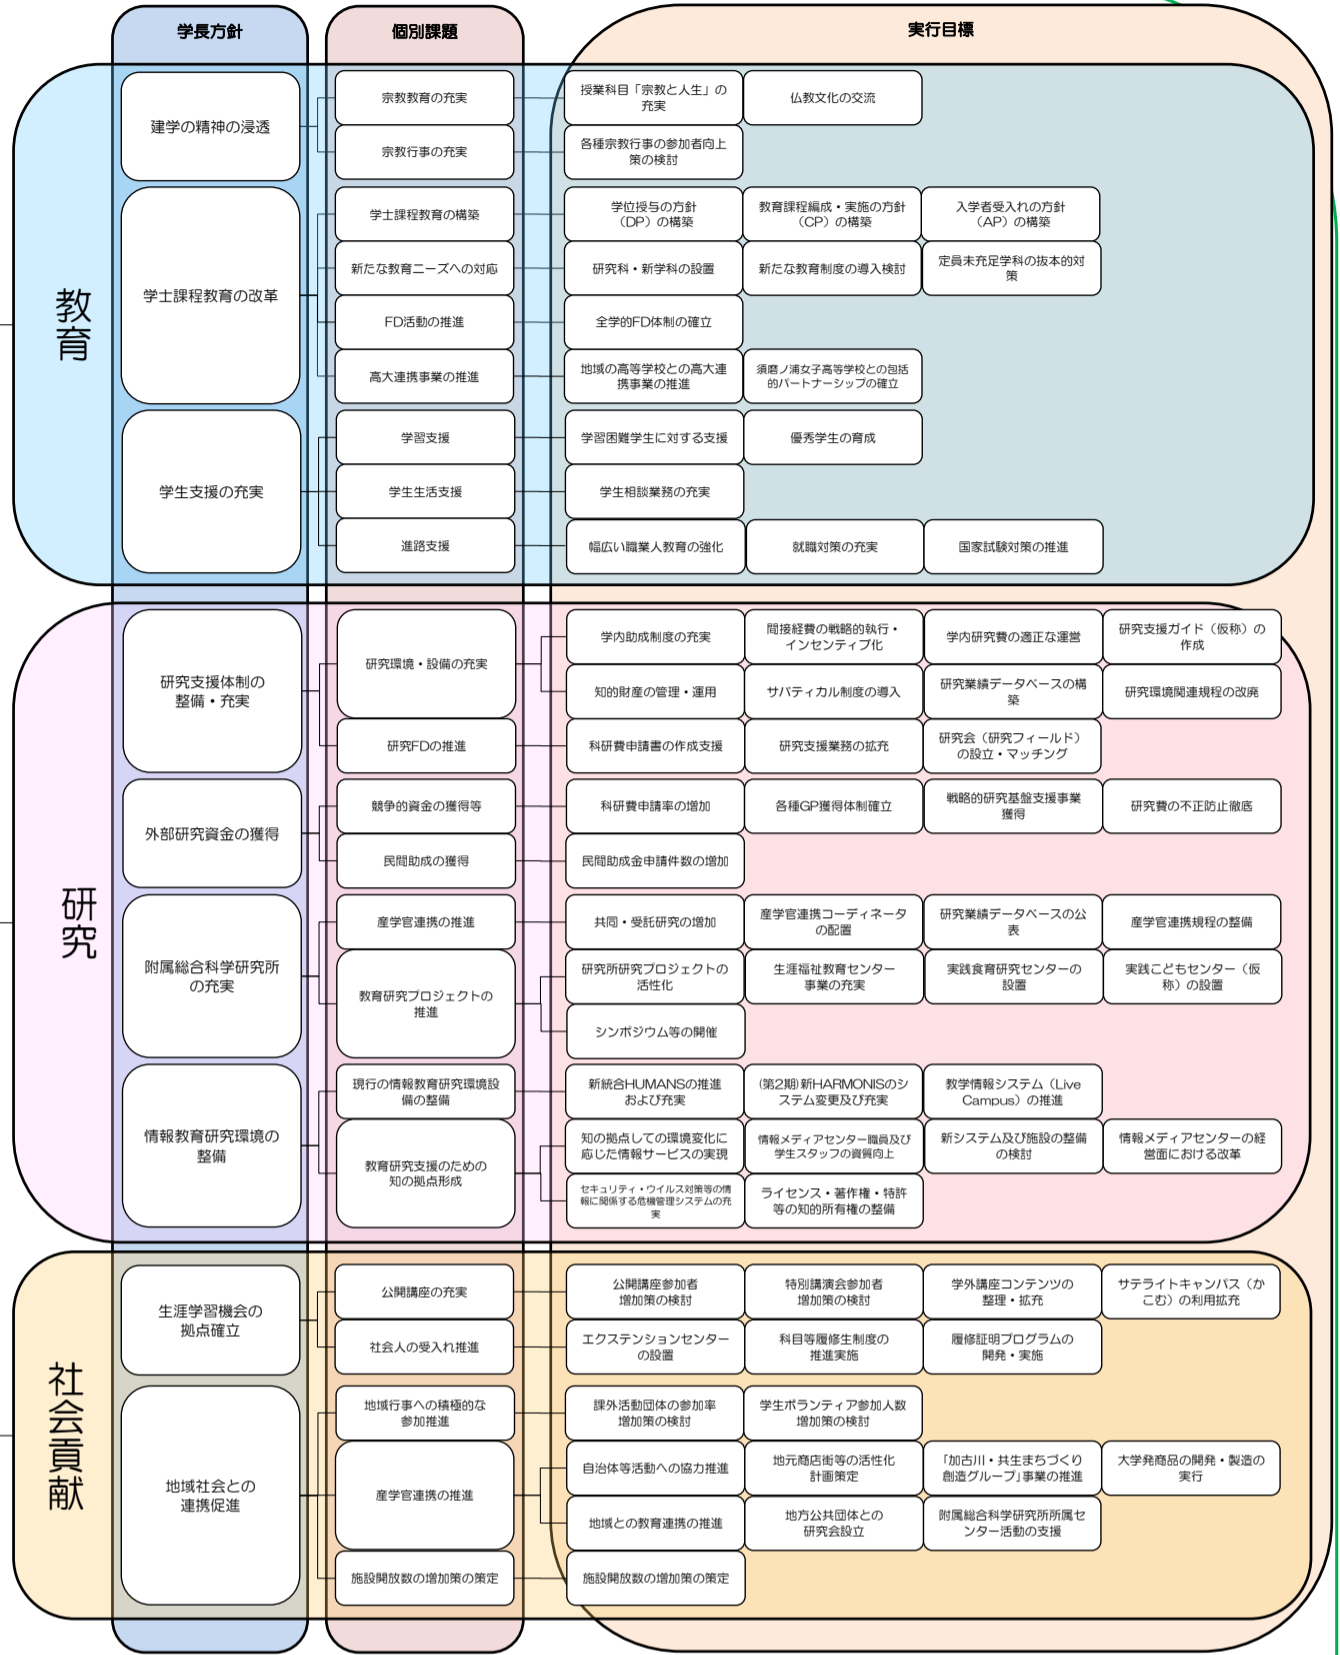

第1次中期計画 基本戦略

計画期間：2010（平成22）年度～2014（平成26）年度

学園の基本目標

- 質を重視する睦学園
- 地域に愛される睦学園

使命

○地域の生涯学習機会の拠点として社会人の受入れ推進と地域社会への貢献をめざす。
 ○幅広い職業人教育を展開し、きめ細かい職業人教育と進路指導を行うことにより、学生ののびしろを最大化する教育をめざす。
 ○「和の精神」に基づく情操教育を基盤に、教養教育と専門教育による個性豊かな人間形成と有為な人材育成をめざす。

組織運営