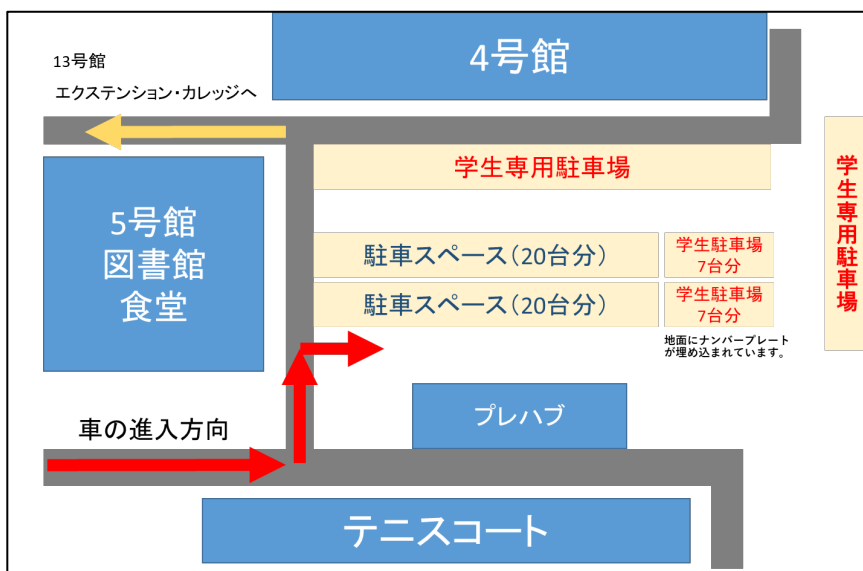

ありがとうの
プロフェッショナルへ。

兵庫大学
HYOGO University