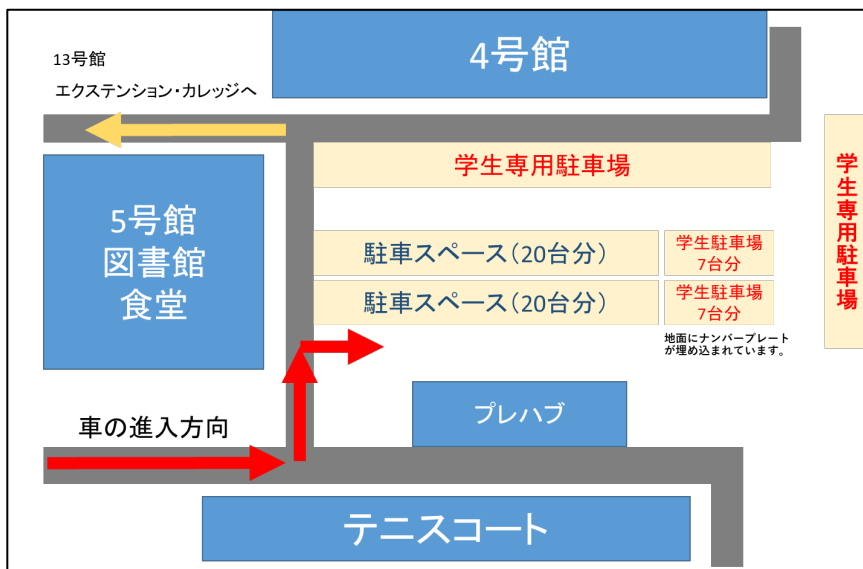

4号館前駐車場のご利用について

駐車できる場所は下図の「駐車スペース」になります。学生専用駐車場に止めないようお願いします。