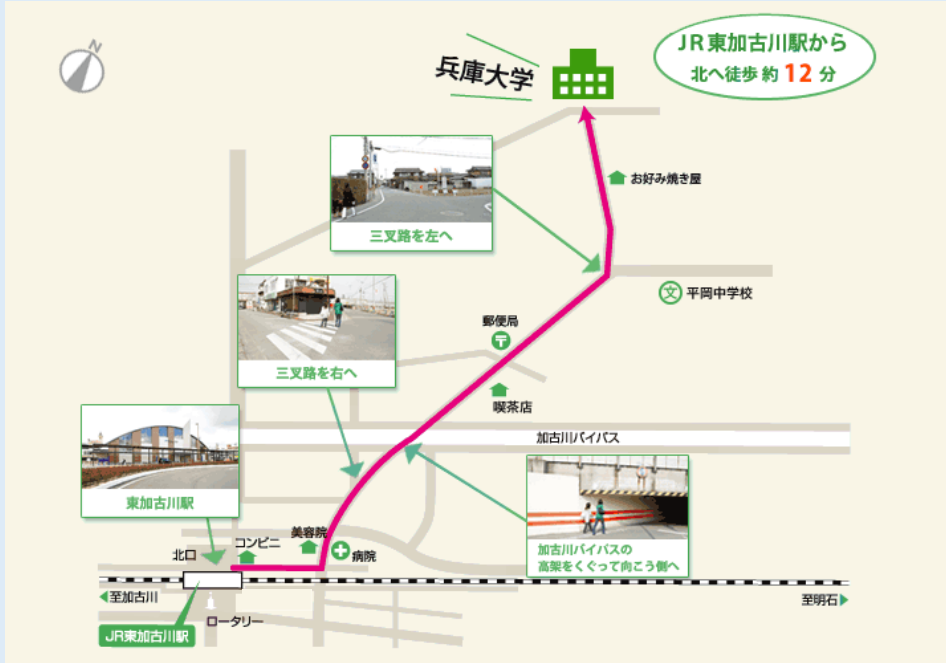

## 学内地図 Campus Map

### 4号館前駐車場のご利用について

駐車できる場所は下図の「駐車スペース」になります。学生専用駐車場に止めないようお願いします。

ありがとうの  
プロフェッショナルへ。

兵庫大学  
HYOGO University

## JR・徒歩でお越しの方は

◇JR「東加古川駅」下車、北口発の兵庫大学スクールバスにご乗車いただけます。  
乗車の際は、「スクールバス利用証」を運転手にご提示ください。

◇バスの運行スケジュール・時刻表等詳細は大学ホームページ内「交通アクセス」をご確認ください。

### 【周辺地図】

<スクールバス停留所>  
JR東加古川駅北口発着