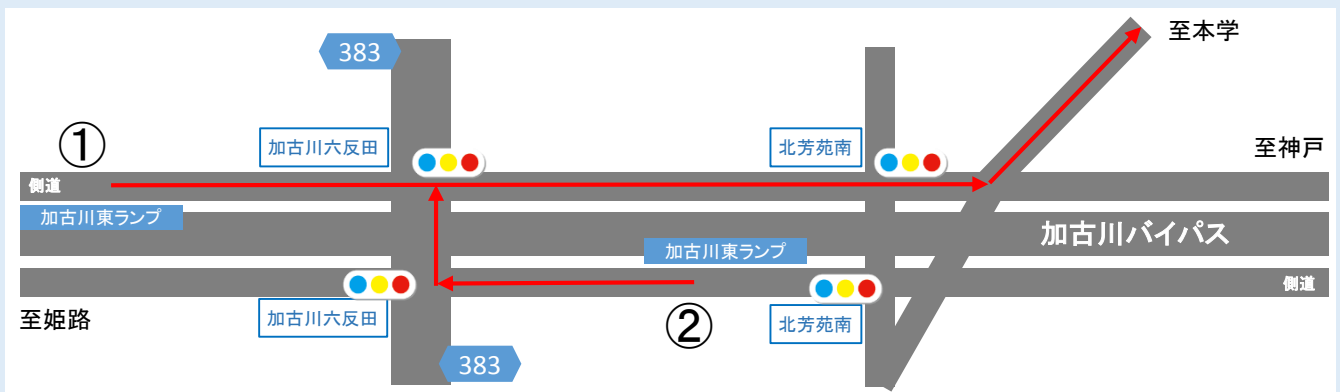

◇駐車場について

学内の駐車場所は裏面の学内MAPをご覧ください。入構される際は入構許可証を守衛にご提示ください。

【お問合せ】 兵庫大学エクステンション・カレッジ

(〒675-0195 加古川市平岡町新在家2301)

TEL:079-427-9966 FAX:079-427-9897

ホームページ <http://www.hyogo-dai.ac.jp/research/extension/>

ありがとうのプロフェッショナルへ。